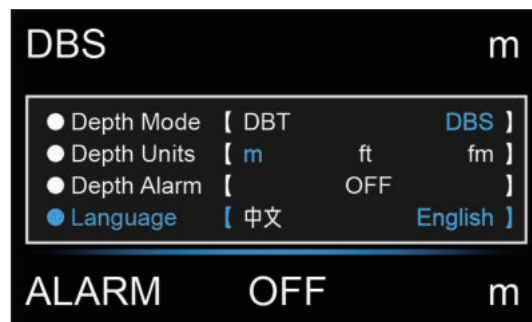

多功能复显仪

COLUMBLE

格蓝伯电气(浙江)有限公司

Repeater

显示界面 Screen Interface

性能参数 Parameter

屏幕尺寸 Screen Size	8寸 8-inch
分辨率 DPI	800*480
可接设备 Connectable Devices	测深仪、风速风向仪、计程仪、倾斜仪、GPS Echo Sounder, Anemometer, Speed Log, Inclinator, GPS
工作湿度 Operating Humidity	10%~90%
工作温度 Operating Temperature	-15°C~+55°C
防水等级 Waterproof Rating	IP23
电源 Power Supply	DC 24V
外形尺寸 Overall Dimensions	144*144*42mm
总重量 Total Weight	1.3kg