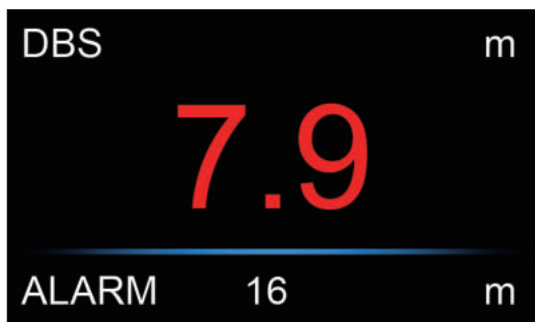

多功能复显仪

COLUMBLE

格蓝伯电气(浙江)有限公司

Repeater

显示界面 Screen Interface

性能参数 Parameter

屏幕尺寸 Screen Size	8寸 8-inch
分辨率 DPI	800*480
可接设备 Connectable Devices	测深仪、风速风向仪、计程仪、倾斜仪、GPS Echo Sounder, Anemometer, Speed Log, Inclinator, GPS
工作湿度 Operating Humidity	10%~90%
工作温度 Operating Temperature	-15°C~+55°C
防水等级 Waterproof Rating	IP23
电源 Power Supply	DC 24V
外形尺寸 Overall Dimensions	144*144*42mm
总重量 Total Weight	1.3kg